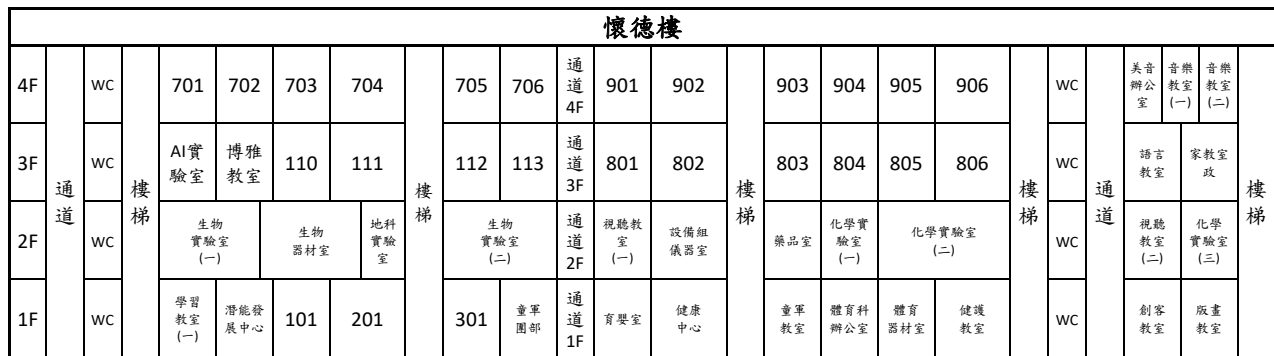

臺北市立和平高級中學

115 學年度教師甄選複試試場配置圖

辛 亥 路

芳和實中

基隆路

校門

臥龍街