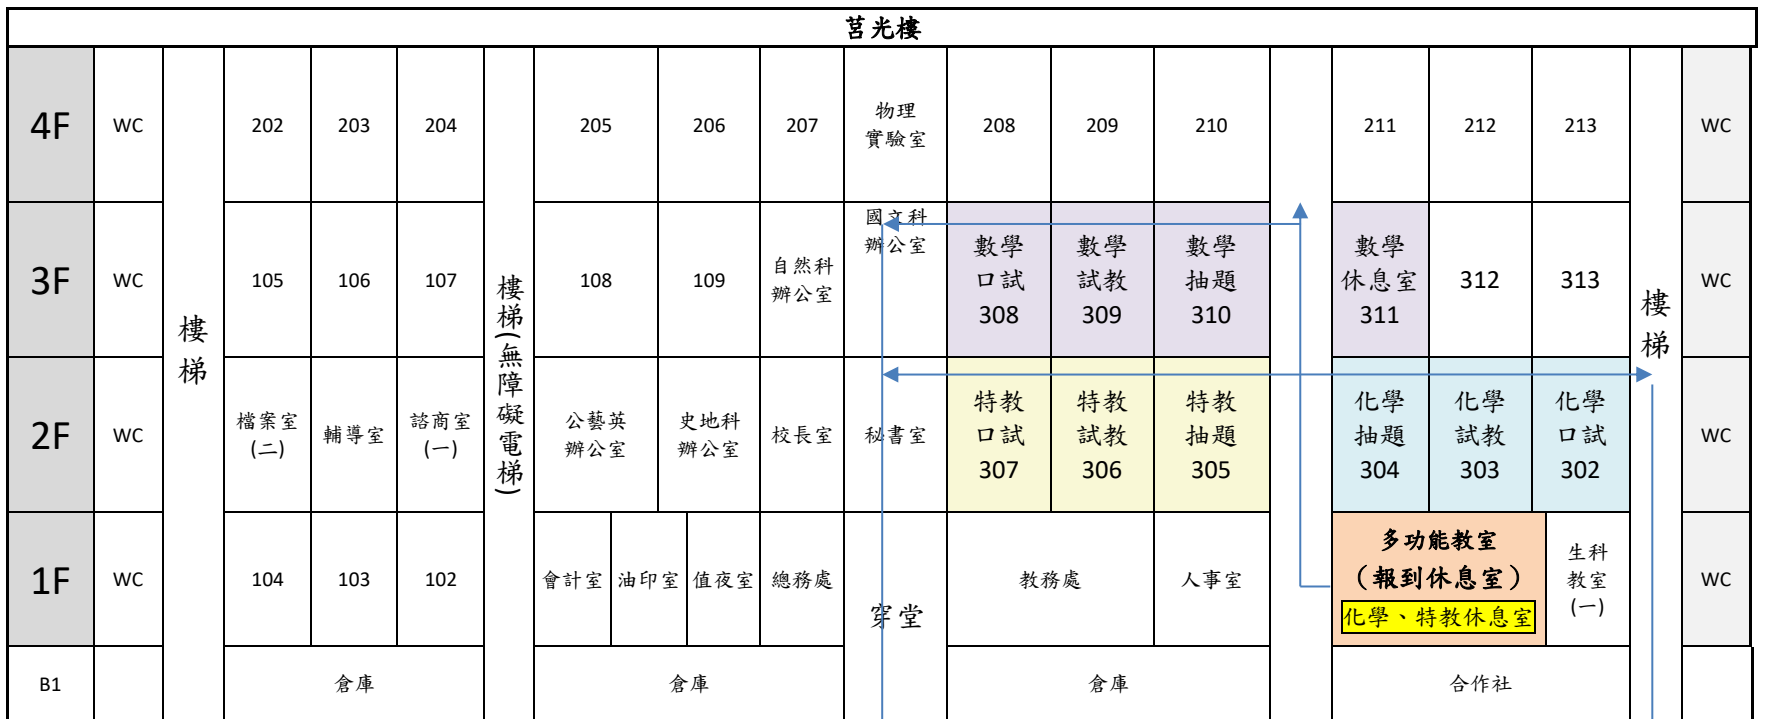

臺北市立和平高級中學

115 學年度教師甄選複試試場配置圖

辛 亥 路

芳和實中

基隆路

校門

臥龍街