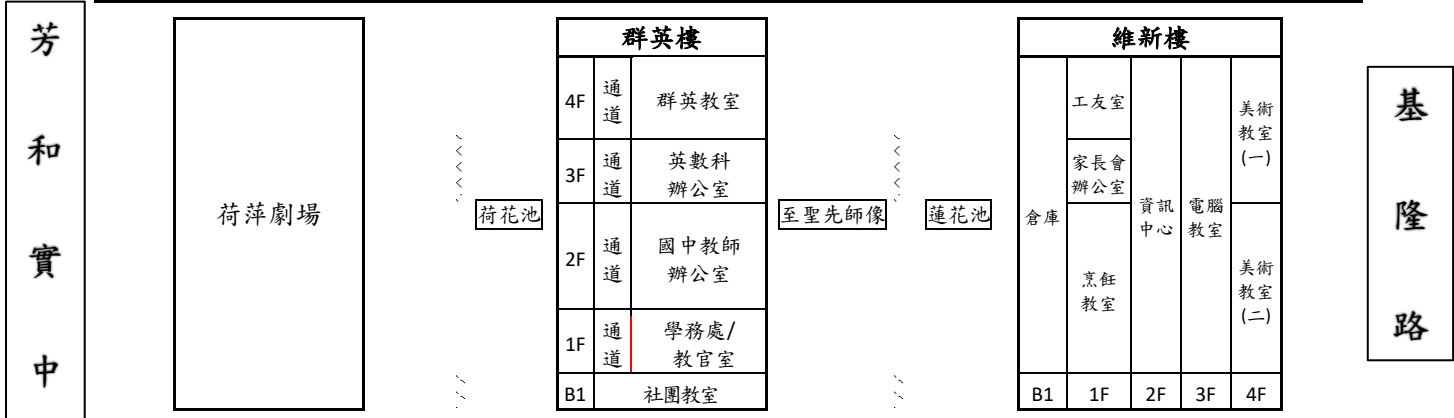

臺北市立和平高級中學

115 學年度高中部第 2 次正式教師甄選初試試場分布圖

辛 亥 路

新建大樓	大操場	司令台
------	-----	-----

懷德樓																		
4F	WC	701	702	703	704	705	706	通道 4F	901	902	903	904	905	906	WC	美音辦公室	音樂教室 (一)	音樂教室 (二)
3F	WC	AI實驗室	博雅教室	110	111	112	113	通道 3F	801	802	803	804	805	806	WC	語言教室	家政	樓梯
2F	WC	生物實驗室 (一)		生物器材室		生物實驗室 (二)		通道 2F	視聽教室 (一)	設備組儀器室	藥品室	化學實驗室 (一)	化學實驗室 (二)		WC	視聽教室 (二)	化學實驗室 (三)	樓梯
1F	WC	學習教室 (一)	潛能發展中心	101	201	301	童軍團部	通道 1F	育嬰室	健康中心	童軍教室	體育科辦公室	體育器材室	健護教室	WC	創客教室	版畫教室	