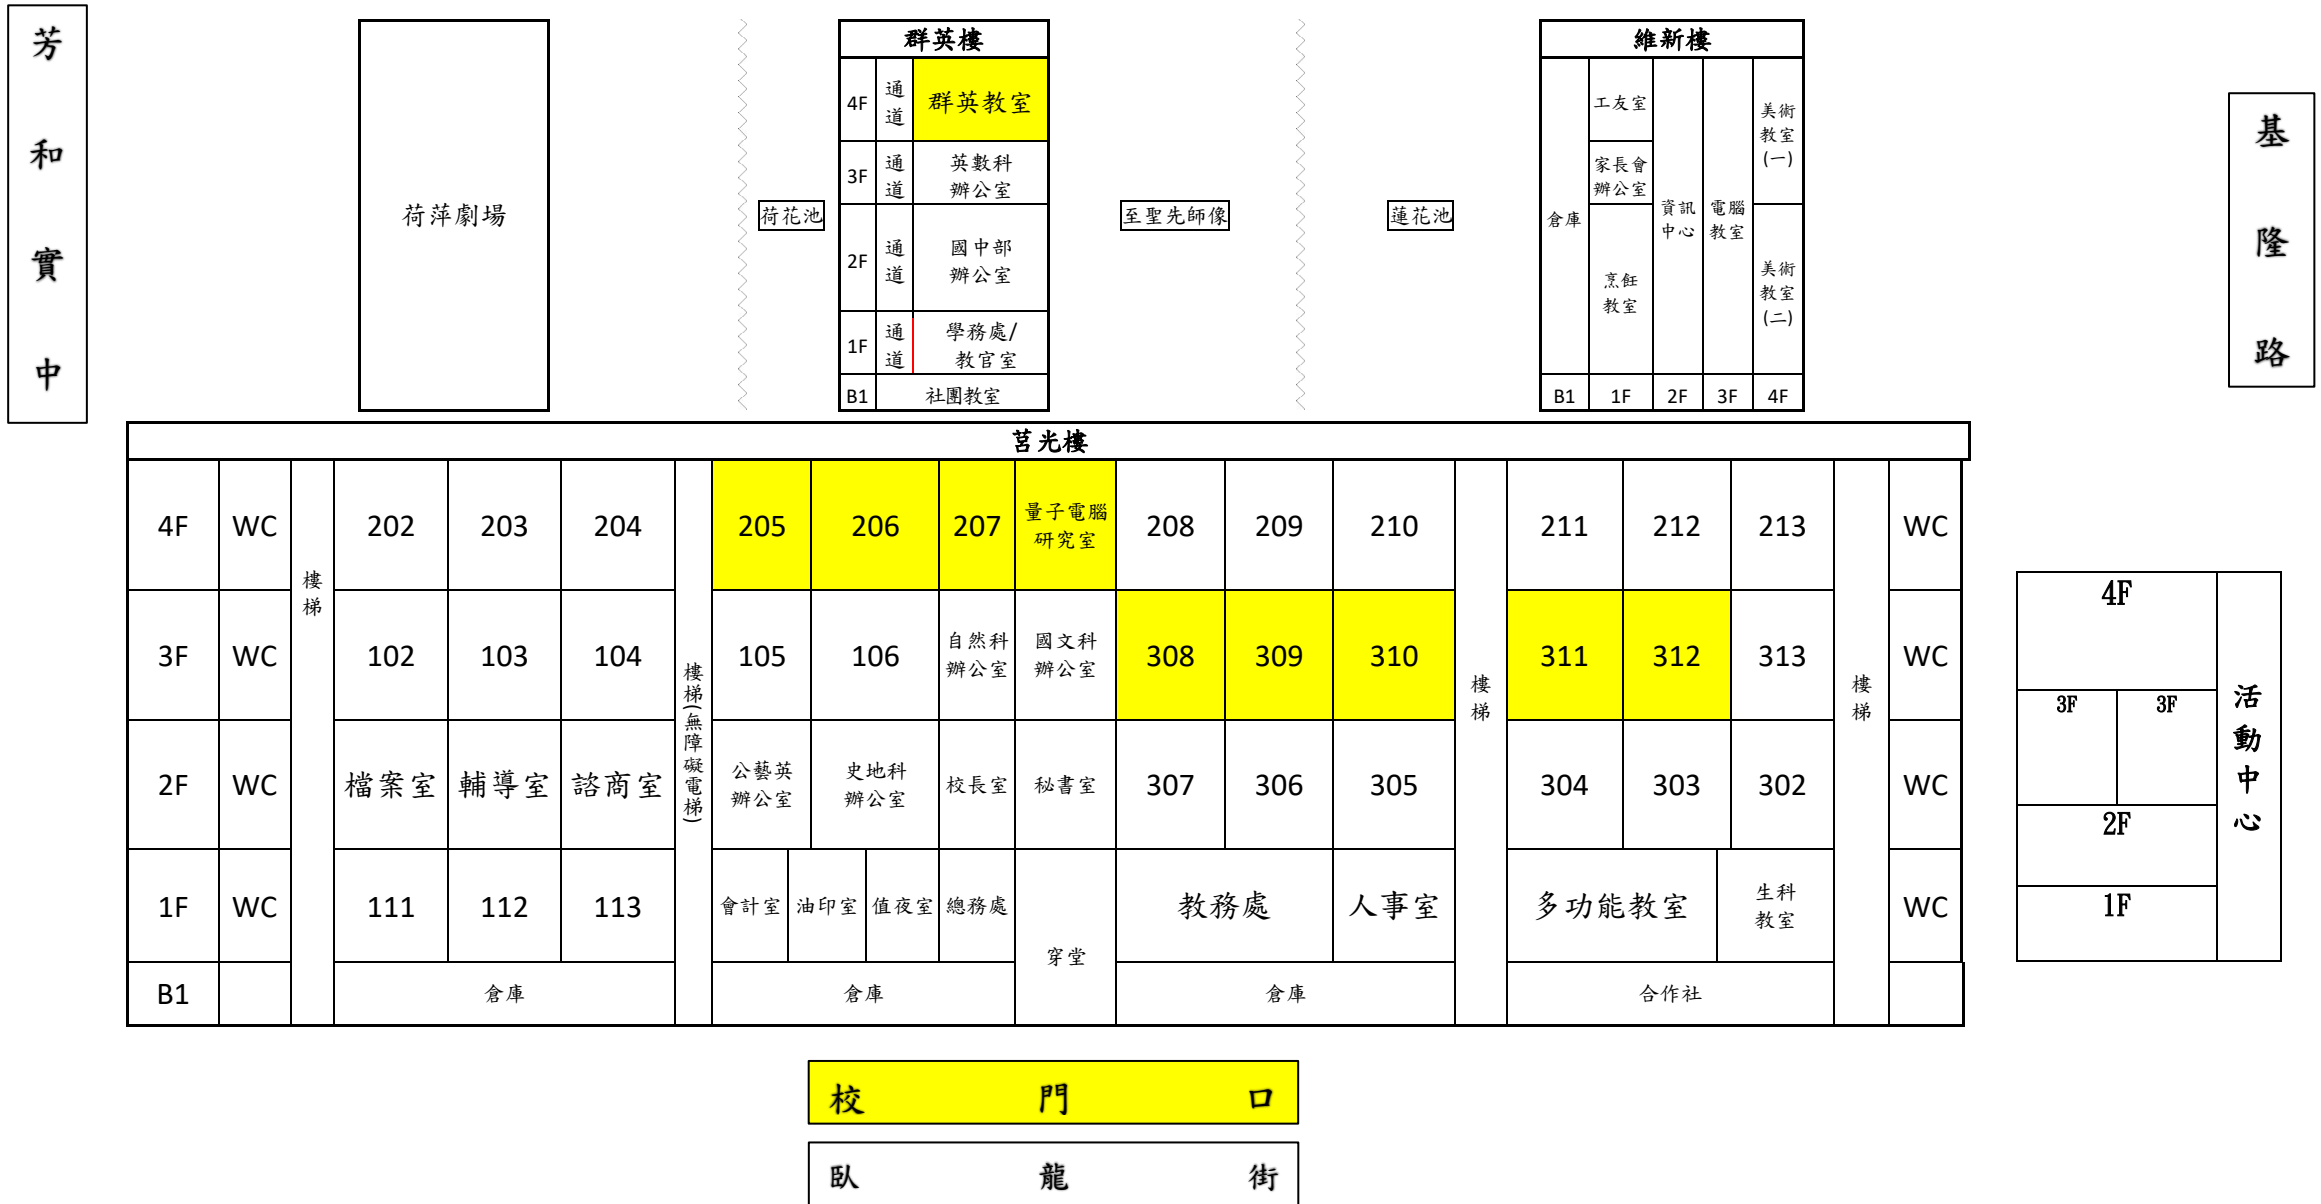

臺北市立和平高級中學

115 學年度國七新生智力測驗試場配置圖

※智力測驗在 308~312 教室進行，4 樓群英教室為家長休息室，量子電腦研究室~205 教室為桶餐、制服訂購處。